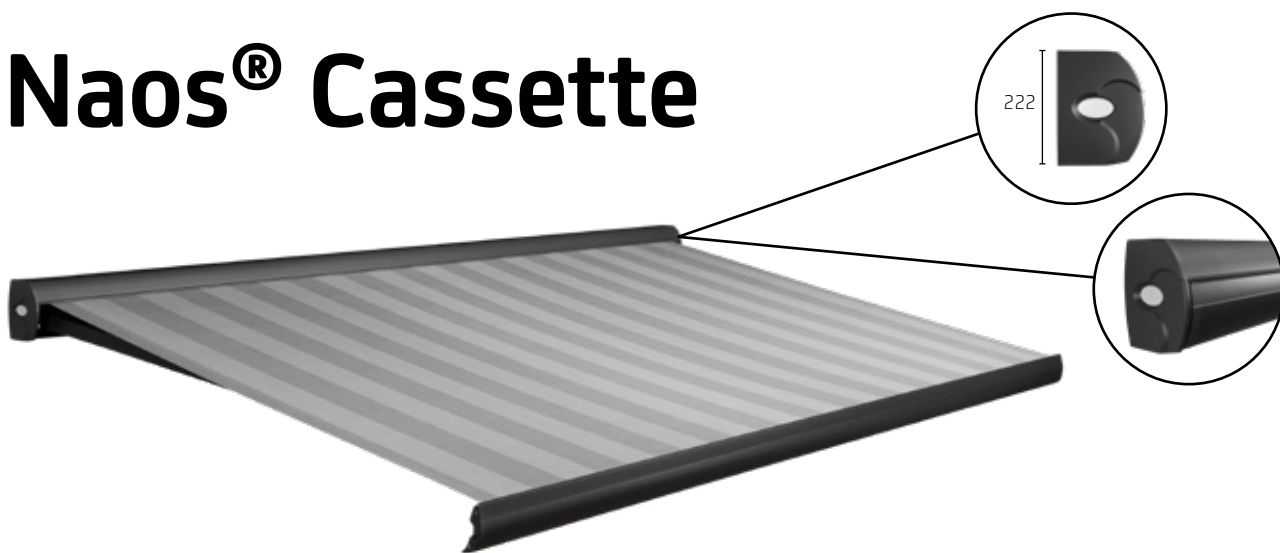

Naos[®] Cassette

Terrasscherm

Uw Terrasschermen dealer:

Naos® Cassette

De Naos Cassette is een volledig gesloten terrasschermer dat bekend staat om de fraaie en compacte vormgeving. De muurbevestiging van dit terrasschermer is geheel weggewerkt achter het scherm, hierdoor sluit het naadloos aan op de gevel. Het scherm is uitgerust met een bovenrolsysteme en een PVC doekgeleiding, waardoor het doek altijd voldoende afstand tot de armen heeft en het scherm perfect sluit. Dit ziet er niet alleen mooi uit, maar het doek is daardoor ook optimaal beschermd tegen weersinvloeden. De afgeronde kap zorgt voor een fraai aanzicht, zowel in geopende als gesloten stand, terwijl de sierlijke afdekkappen elke schroef verbergen. Bent u op zoek naar een terrasschermer dat eenvoud en kwaliteit combineert met een hedendaags design, dan is de Naos Cassette uw terrasschermer.

Kenmerken

-  Gunstige prijs-kwaliteitverhouding
-  Muurbevestiging weggewerkt achter scherm
-  Fraaie compacte vormgeving
-  Optimaal beschermd tegen weersinvloeden
-  Leverbaar met of zonder volant
-  Beschikbaar met hand- of elektrische bediening

Maximale afmetingen

	Breedte	Uitval
Naos® Cassette	5500 mm	2500 mm
Naos® Cassette	5000 mm	3000 mm

Kleuren

Montage

Muurmontage
Plafondmontage

Certificeringen