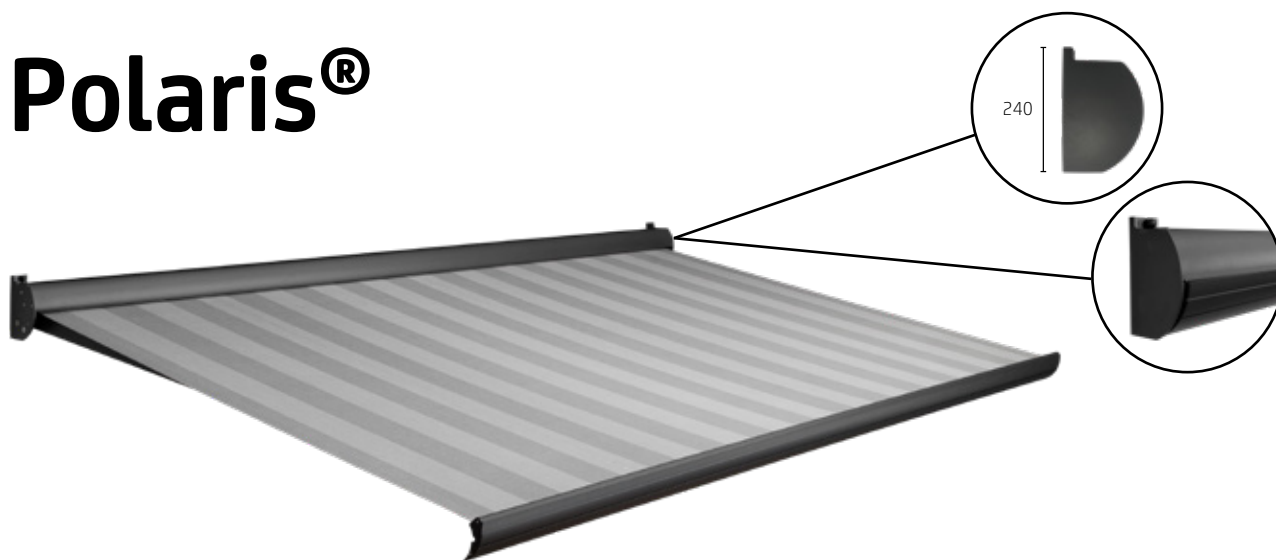

Polaris[®]

Terrasscherm

Uw Terrasschermen dealer:

Polaris®

Een kwalitatief goed terrasscherf hoeft niet altijd duur te zijn. De Polaris is hiervan het sprekende bewijs. Door de uitstekende prijs-kwaliteitverhouding en het doeltreffend halfronde design, is de Polaris al jaren één van de meest populaire terrasschermen. Het unieke oploopsysteem met wieltjes zorgt ervoor dat het scherm altijd perfect sluit, vanuit elke stand. De oerdegelijke knikarmen garanderen een vrije doorloop onder uw scherm. Door toepassing van hoogwaardige materialen, zoals aluminium en roestvast staal, is dit scherm een voorbeeld van absolute duurzaamheid. Om uw Polaris een persoonlijk tintje te geven en perfect af te stemmen op uw omgeving, kunt u een keuze maken uit het ruime aanbod zonweringdoek.

Kenmerken

- Gunstige prijs-kwaliteitverhouding
- Muurbevestiging weggewerkt achter scherm
- Met slechts twee steunen gemonteerd (t/m 4500 mm)
- Beschikbaar met afdekkappen in bijbehorende kleur
- Beschikbaar met of zonder volant
- Beschikbaar met hand- of elektrische bediening

Maximale afmetingen

	Breedte	Uitval
Polaris®	5500 mm	2500 mm
Polaris®	5000 mm	3000 mm

Kleuren

Montage

Muurmontage
Plafondmontage

Certificeringen