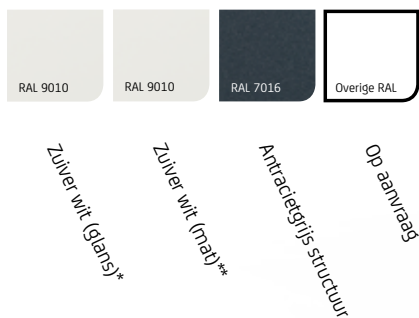

- Hybride zonwering
- Zéér robuust en duurzaam
- 125° Roterende lamellen
- Naast zonwerend, ook waterwerend
- Uit te breiden met LED-verlichting
- Uit te breiden met verticale zonwering (SolidScreen)

Kleuren