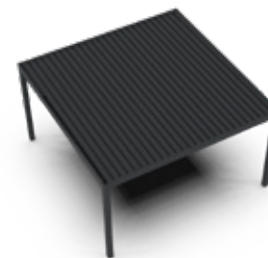

ALTERA®
Vrijstaand