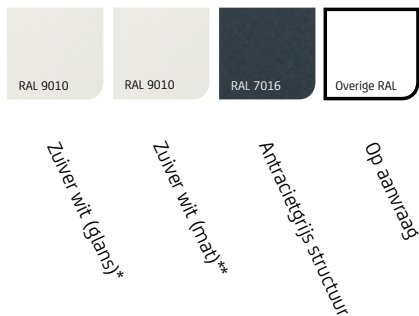

ALTERA[®]
Muurgemonteerd

“Reguleer lichtinval tot in detail, buiten én binnen”.

Direct aan uw woning of andere gevel geplaatst, met dit gegeven onderscheidt de muurgemonteerde Altera zich. Het voordeel is dat u hier niet alleen op het terras profiteert van optimale zonregulering, maar ook in de achterliggende ruimte. Zo creëert u een zonnige of schaduwrijke plek, binnen én buiten.

- Hybride zonwering
- Zéér robuust en duurzaam
- 125° Roterende lamellen
- Naast zonwerend, ook waterwerend
- Uit te breiden met LED-verlichting
- Uit te breiden met verticale zonwering (SolidScreen)

Kleuren