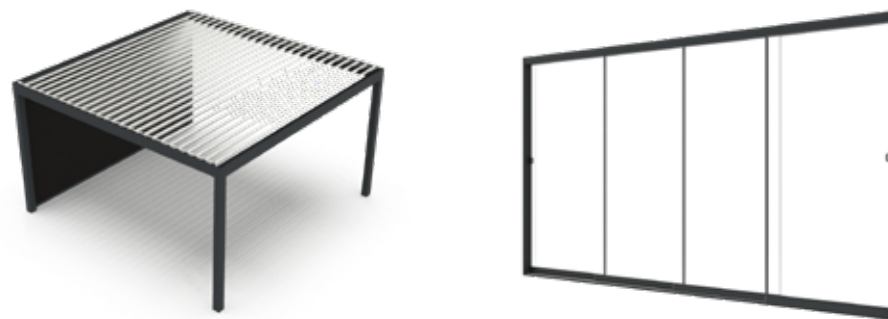

SolidScreen® / Glaswanden

Het Altera lamellendak is uit te breiden met de bekroonde SolidScreen. Een verticale zonwering mét ritsgeleiding die succesvol de laagstaande zon weet te weren. Dit is echter niet de enige functie die het vervult. Met één druk op de knop creëert u naast een schaduwrijke, ook een windvrije plek om heerlijk van het buitenleven te genieten. De SolidScreen wordt standaard uitgevoerd met een hoogwaardig geweven glasvezeldoek van Tibelly. U heeft hierbij de keuze uit meer dan 40 verschillende kleuren.

Tevens kunt u kiezen voor een glaswand, deze is standaard in dezelfde RAL-kleuren leverbaar dan onze Altera.